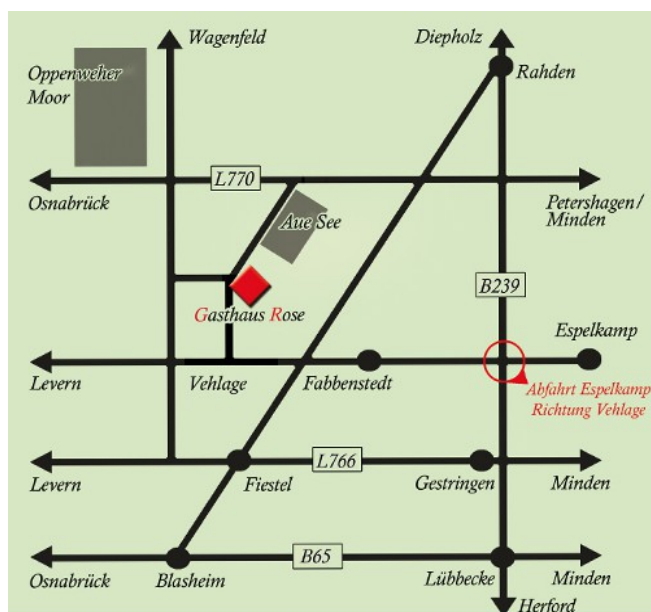

Einladung

zur Mai- Mobilfuchsjagd des OV Wiehengebirge N 22

am 01. Mai 2014

Die Startunterlagen, mit Kartenausschnitt, werden von 12:00 bis 12:45 Uhr Ortszeit vor dem Gasthaus Rose, Zum Kleihügel 10, in Espelkamp-Vehlage (8°33.622' Ost, 52°22.291' Nord) ausgegeben.

Das Peilgebiet befindet sich im Bereich der Topographischen Karten Rahden, L3516 und Lübbecke, L3716.

Da auch farbige Kartenkopien verteilt werden, ist die Karte für die Fuchsjagd nicht erforderlich.

Die Fuchsjagd beginnt um 13:00 Uhr Ortszeit und wird ähnlich dem seit Jahren bewährten Schema durchgeführt.