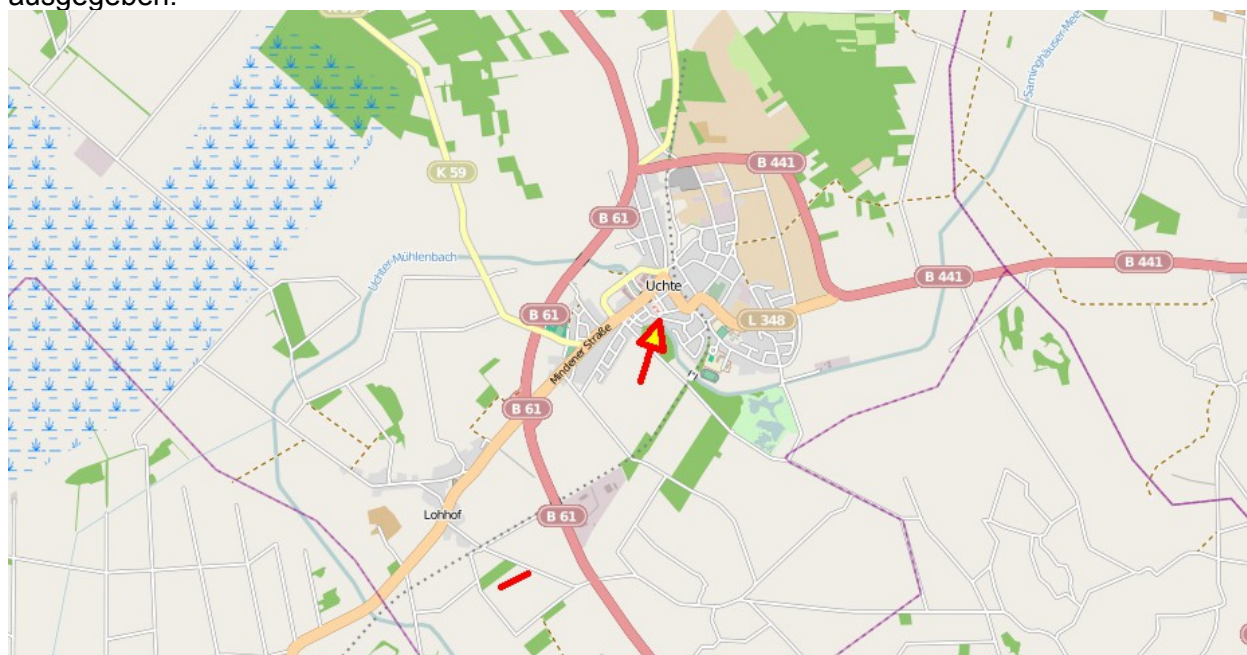

Einladung

zur Mai- Mobilfuchsjagd des OV Wiehengebirge N 22

am 01. Mai 2013

Die Startunterlagen, mit Kartenausschnitt, werden von 12:00 bis 12:45 Uhr Ortszeit vor dem "Restaurant Am Bürgerwald" in 31600 Uchte, Kirchstr. 7 (8°54.332' O, 52°29.786' N) ausgegeben.

Das Peilgebiet befindet sich im Bereich der Topographischen Karte Blatt Uchte, L 3518.

Da auch farbige Kartenkopien verteilt werden, ist die Karte für die Fuchsjagd nicht erforderlich.

Die Fuchsjagd beginnt um 13:00 Uhr Ortszeit und wird ähnlich dem seit Jahren bewährten Schema durchgeführt.