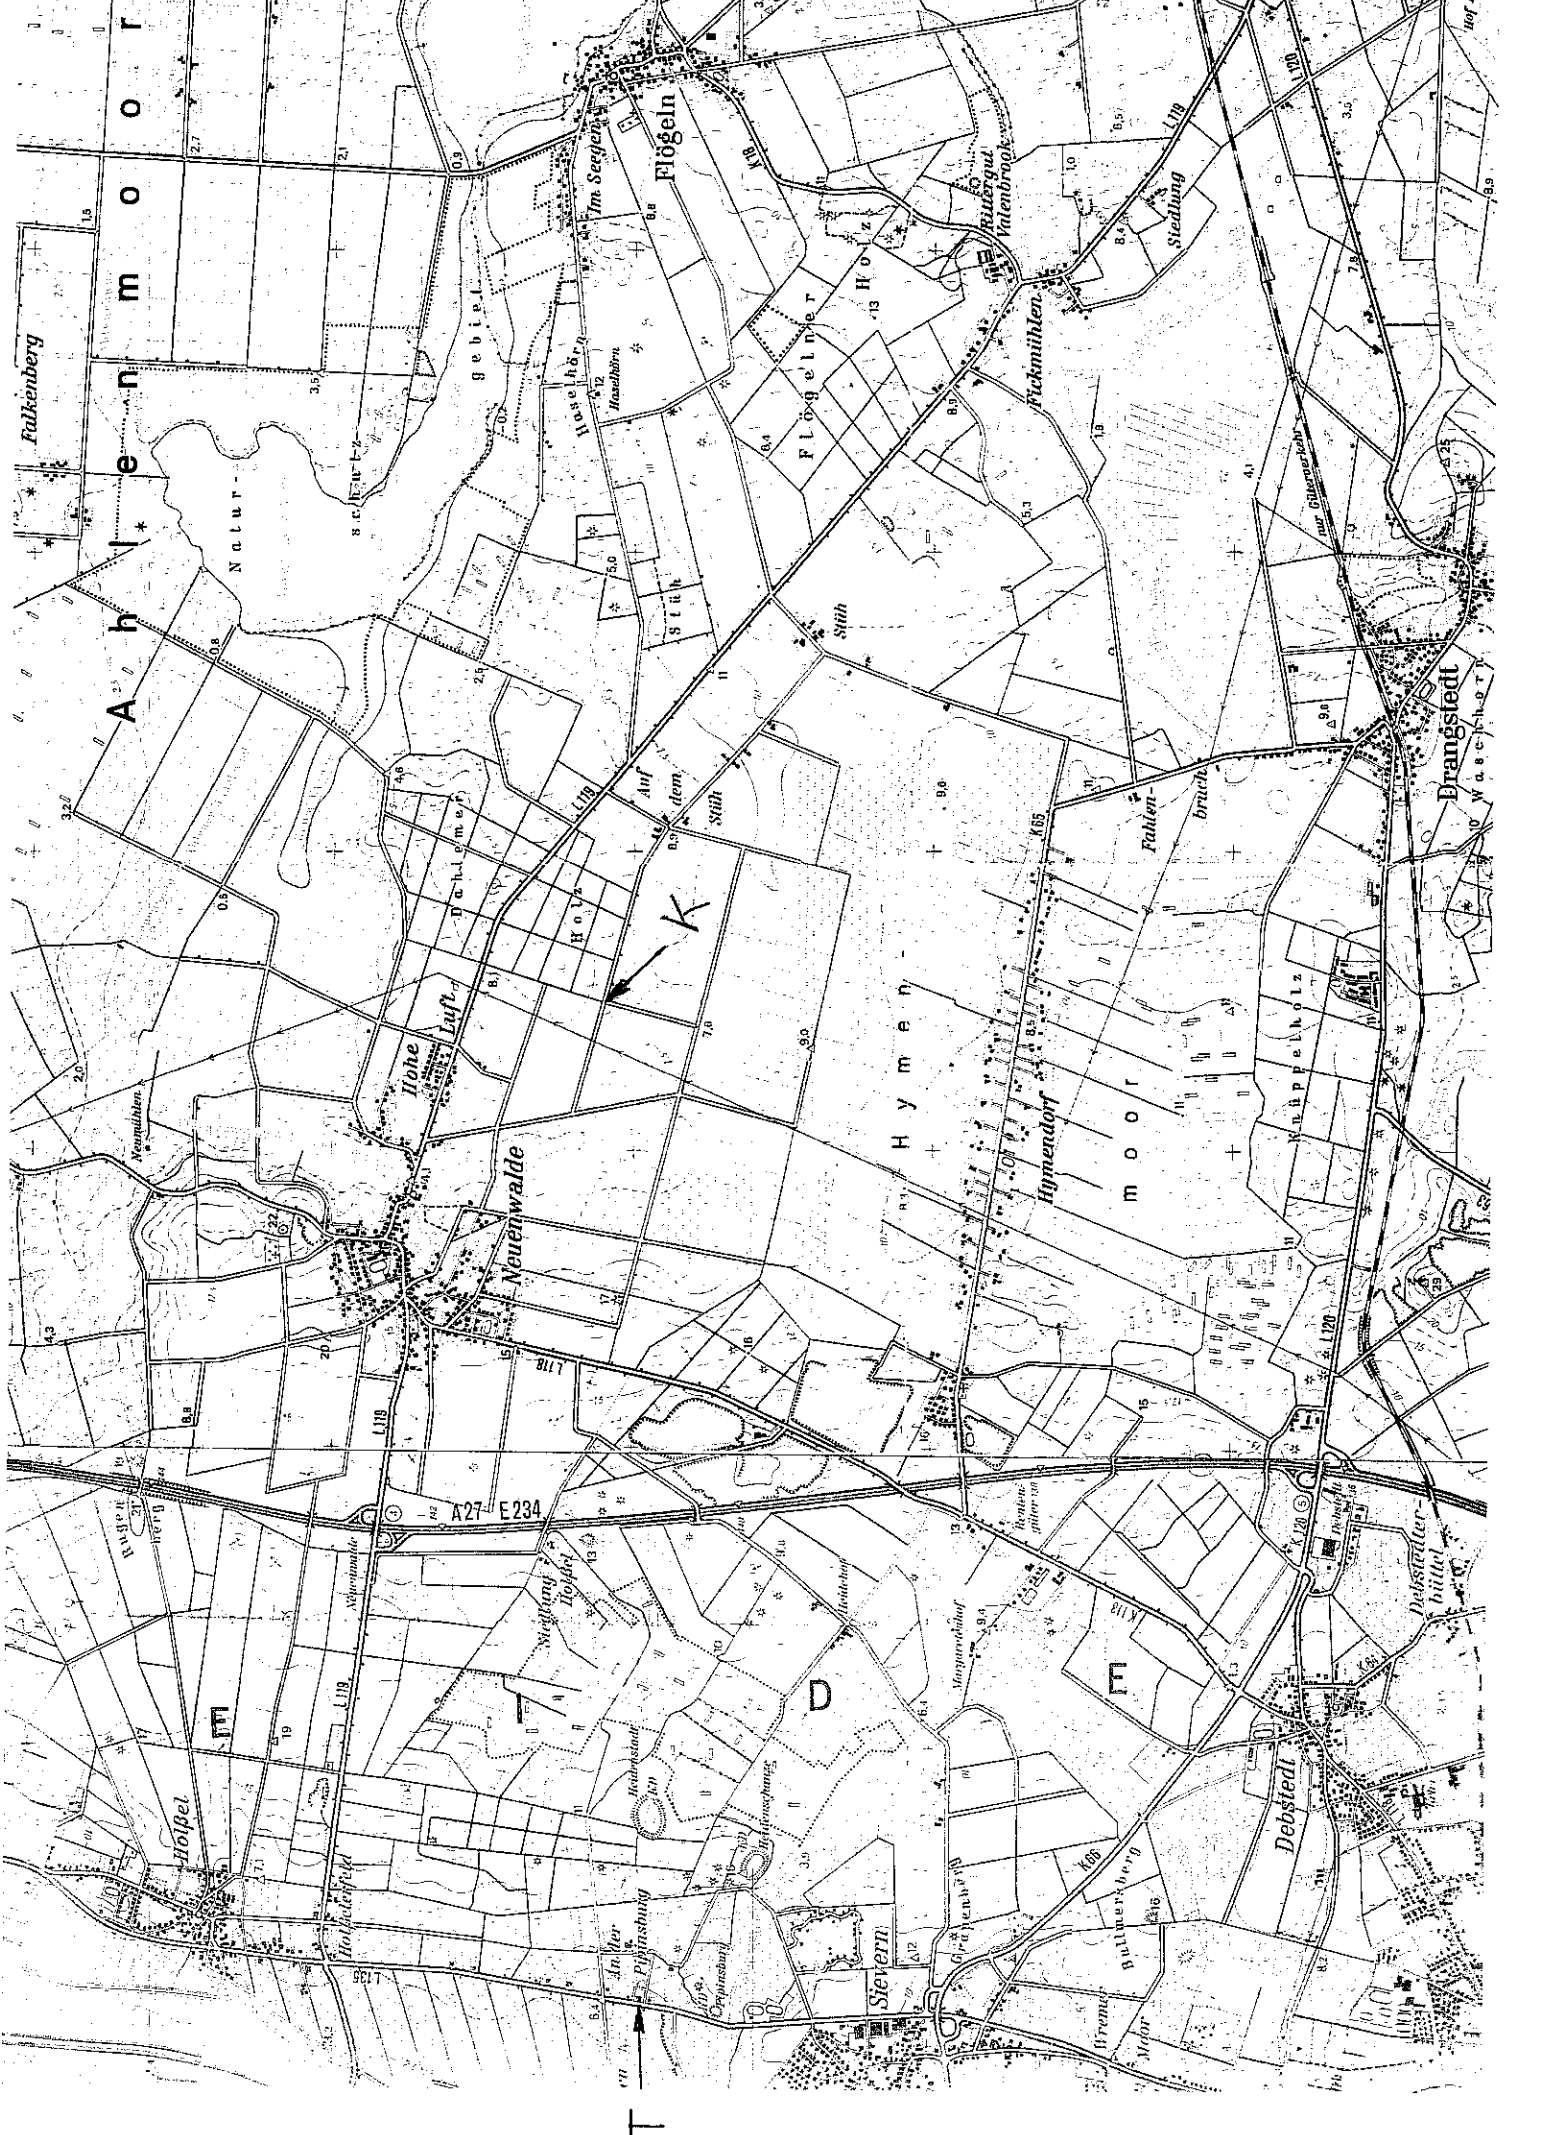

Falkenberg

A h n e n m o o r

Natur

Itohe

Neuenwalde

K

H Y M E N

Hymendorf

Falken-

bruch

Drangstedt

A 27 E 234

Hopfel

Holzschopf

Stieghing

D

F

Debstadt

Debstädter-

büttel

Sierern

Wrenne

Pullmerv Berg

Moor

T