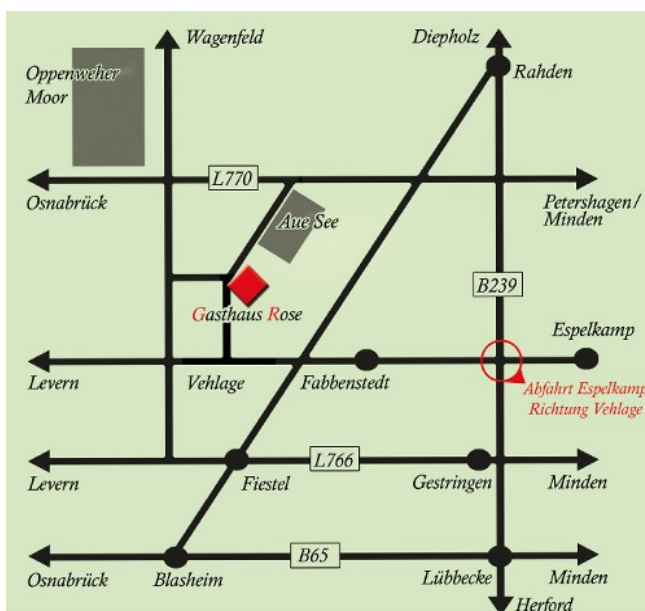

Einladung

zur Mai- Mobilfuchsjagd des OV Wiehengebirge N 22

am 01. Mai 2022

Die Startunterlagen, mit Kartenausschnitt, werden von 12:00 bis 12:45 Uhr Ortszeit vor dem Gasthaus Rose, Zum Kleihügel 10, in Espelkamp-Vehlage (8°33.622' Ost, 52°22.291' Nord) ausgegeben.

Das Peilgebiet befindet sich im Bereich der Topographischen Karten Damme L3514, Rahden L3516, Osnabrück L3714 und Lübbecke L3716.

Da auch farbige Kartenkopien verteilt werden, ist für die Fuchsjagd keine Topographische Karte erforderlich.